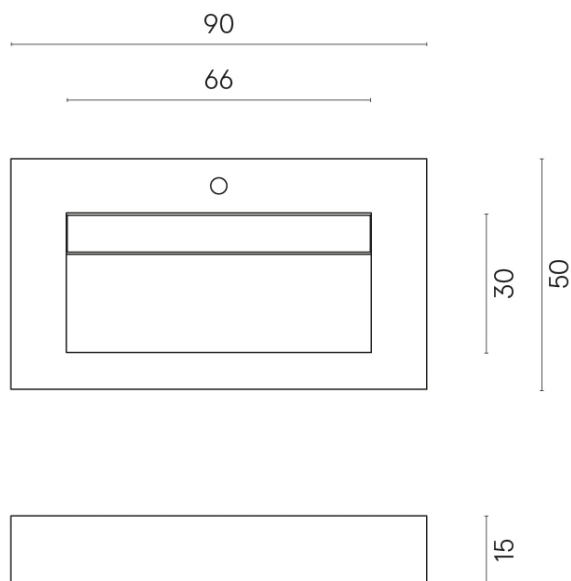

SCHEDA DI CONFIGURAZIONE

Cod. art.: 620810000011

Fly Evo

Washbasin 90

Rivestimento del
prodotto
Contempora Pure
Matt

I colori e le altre caratteristiche estetiche delle piastrelle presenti nelle illustrazioni presenti sul sito sono puramente indicativi. Guarda sempre i campioni di persona prima dell'acquisto.