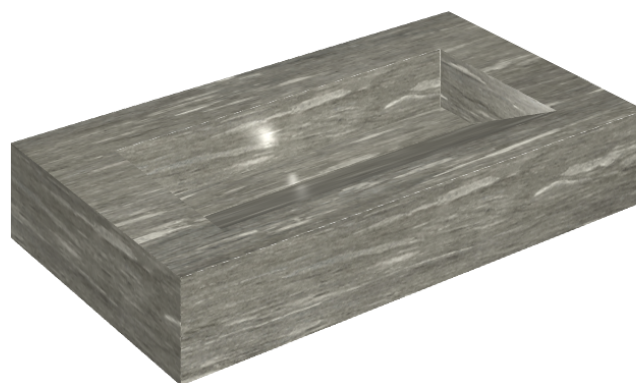

## Washbasin 90

Rivestimento del  
prodotto

Skyfall Grigio Alpino  
Matt

I colori e le altre caratteristiche estetiche delle piastrelle presenti nelle illustrazioni presenti sul sito sono puramente indicativi. Guarda sempre i campioni di persona prima dell'acquisto.