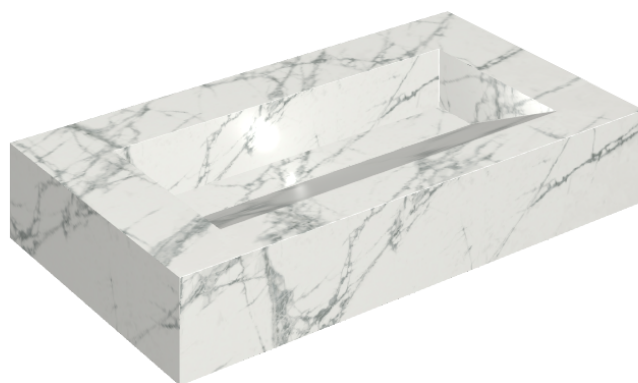

## Washbasin 90

Rivestimento del  
prodotto

Charme Deluxe  
Invisible White Matt

I colori e le altre caratteristiche estetiche delle piastrelle presenti nelle illustrazioni presenti sul sito sono puramente indicativi. Guarda sempre i campioni di persona prima dell'acquisto.