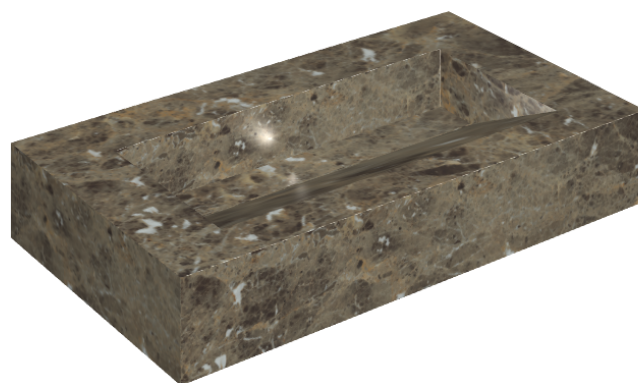

SCHEDA DI CONFIGURAZIONE

Cod. art.: 620810000011

Fly Evo

Washbasin 90

Rivestimento del
prodotto

Charme Deluxe
Emperador Dark Matt

I colori e le altre caratteristiche estetiche delle piastrelle presenti nelle illustrazioni presenti sul sito sono puramente indicativi. Guarda sempre i campioni di persona prima dell'acquisto.