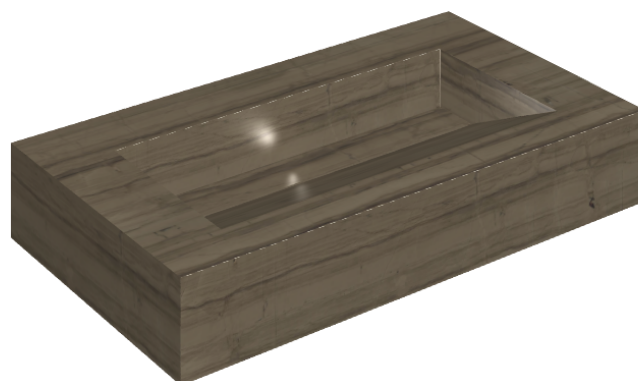

SCHEDA DI CONFIGURAZIONE

Cod. art.: 620810000011

Fly Evo

Washbasin 90

Rivestimento del
prodotto

Charme Advance
Elegant Brown Matt

I colori e le altre caratteristiche estetiche delle piastrelle presenti nelle illustrazioni presenti sul sito sono puramente indicativi. Guarda sempre i campioni di persona prima dell'acquisto.