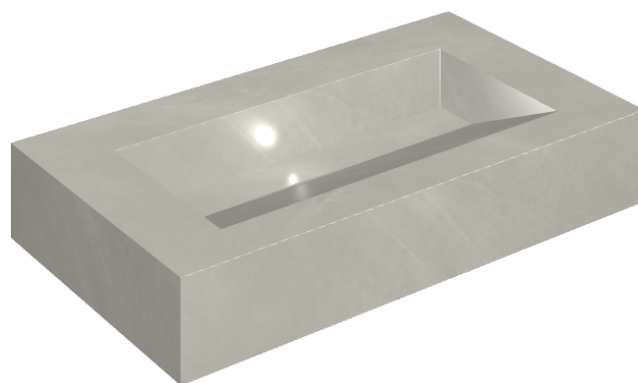

SCHEDA DI CONFIGURAZIONE

Cod. art.: 620810000011

Fly Evo

Washbasin 90

Rivestimento del
prodotto

Continuum Silver
Matt

I colori e le altre caratteristiche estetiche delle piastrelle presenti nelle illustrazioni presenti sul sito sono puramente indicativi. Guarda sempre i campioni di persona prima dell'acquisto.