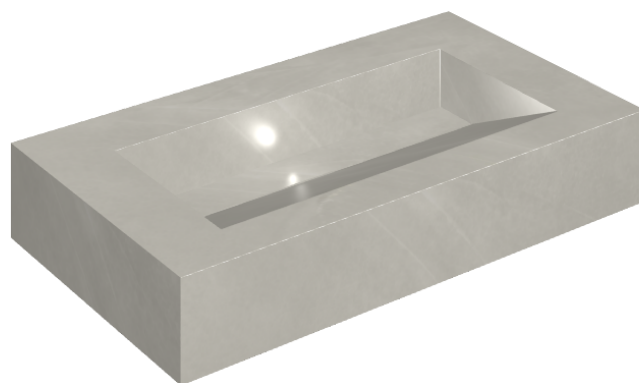

SCHEDA DI CONFIGURAZIONE

Cod. art.: 620810000011

## Washbasin 90

Rivestimento del  
prodotto

Continuum Silver  
Matt

I colori e le altre caratteristiche estetiche delle piastrelle presenti nelle illustrazioni presenti sul sito sono puramente indicativi. Guarda sempre i campioni di persona prima dell'acquisto.