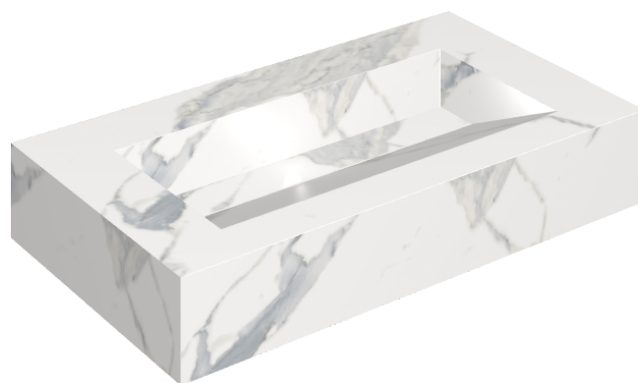

## SCHEMA DI CONFIGURAZIONE

Cod. art.: 620810000011

## Washbasin 90

Rivestimento del  
prodottoStellaris Statuario  
White Matt

I colori e le altre caratteristiche estetiche delle piastrelle presenti nelle illustrazioni presenti sul sito sono puramente indicativi. Guarda sempre i campioni di persona prima dell'acquisto.