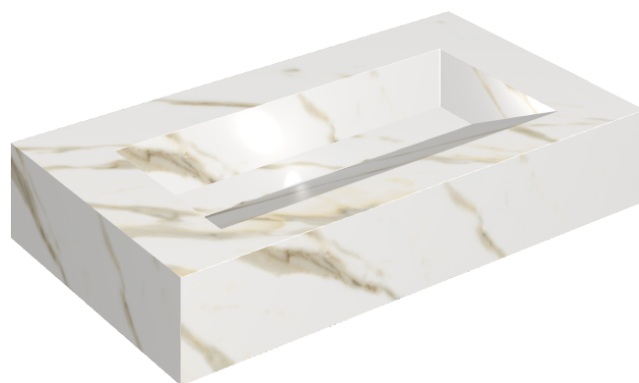

## Washbasin 90

Rivestimento del  
prodotto

Stellaris Calacatta  
Gold Matt

I colori e le altre caratteristiche estetiche delle piastrelle presenti nelle illustrazioni presenti sul sito sono puramente indicativi. Guarda sempre i campioni di persona prima dell'acquisto.