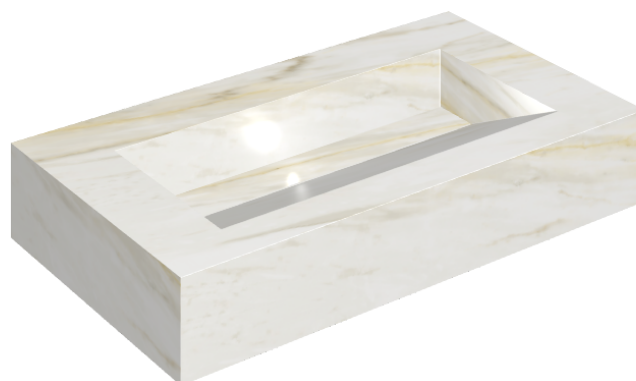

## Washbasin 90

Rivestimento del  
prodotto

Stellaris Carrara Ivory  
Matt

I colori e le altre caratteristiche estetiche delle piastrelle presenti nelle illustrazioni presenti sul sito sono puramente indicativi. Guarda sempre i campioni di persona prima dell'acquisto.