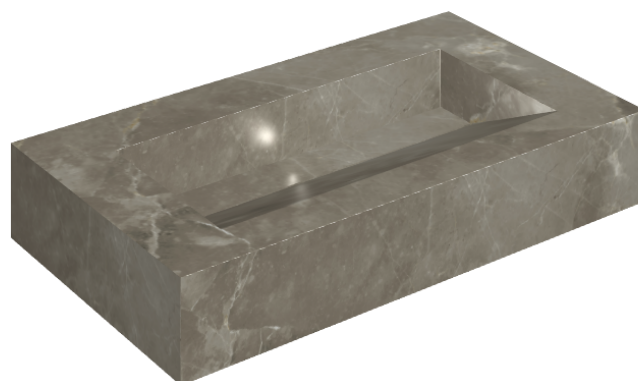

SCHEDA DI CONFIGURAZIONE

Cod. art.: 620810000011

Fly Evo

Washbasin 90

Rivestimento del
prodotto

Stellaris Tuscania
Grey Matt

I colori e le altre caratteristiche estetiche delle piastrelle presenti nelle illustrazioni presenti sul sito sono puramente indicativi. Guarda sempre i campioni di persona prima dell'acquisto.