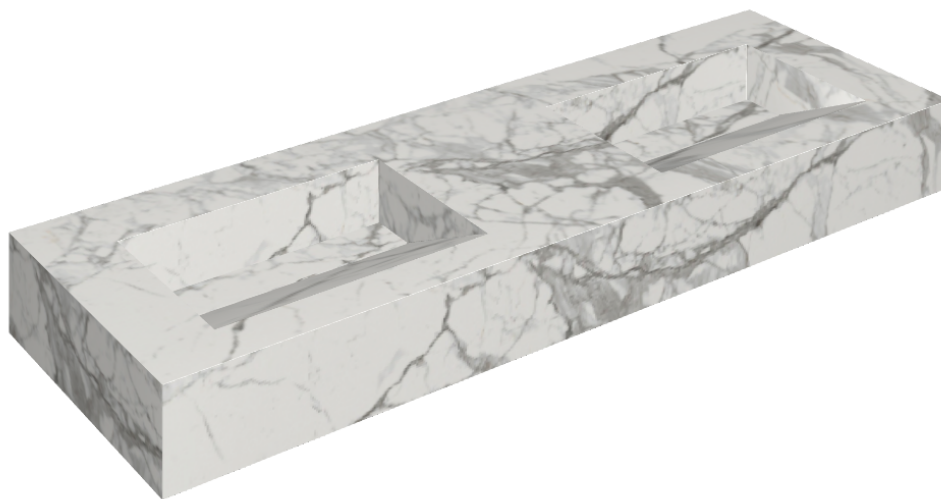

## Washbasin Duo 150

Rivestimento del  
prodotto

Charme Evo Statuario  
Matt

I colori e le altre caratteristiche estetiche delle piastrelle presenti nelle illustrazioni presenti sul sito sono puramente indicativi. Guarda sempre i campioni di persona prima dell'acquisto.