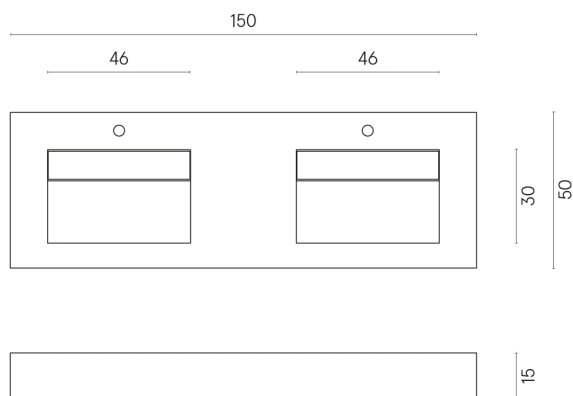

SCHEDA DI CONFIGURAZIONE

Cod. art.: 620810000013

Fly Evo

Washbasin Duo 150

Rivestimento del
prodotto

Charme Evo Imperiale
Matt

I colori e le altre caratteristiche estetiche delle piastrelle presenti nelle illustrazioni presenti sul sito sono puramente indicativi. Guarda sempre i campioni di persona prima dell'acquisto.