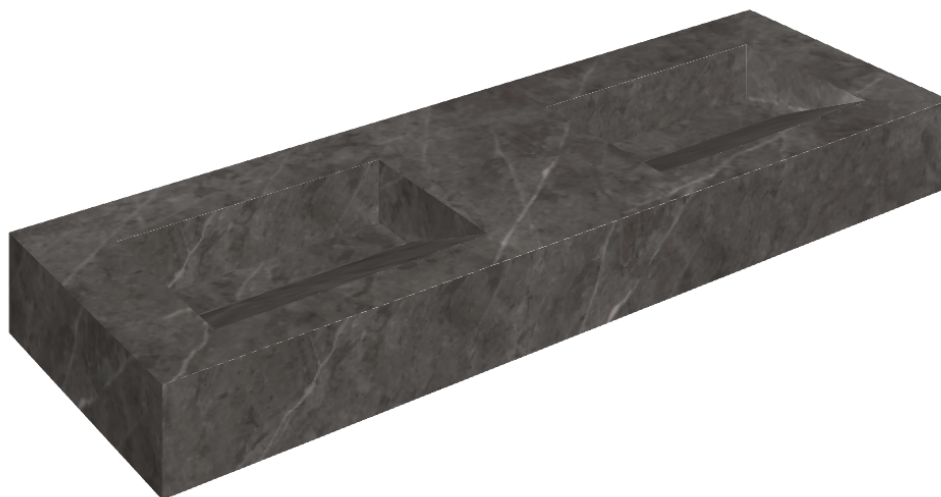

SCHEDA DI CONFIGURAZIONE

Cod. art.: 620810000013

Fly Evo

Washbasin Duo 150

Rivestimento del
prodotto

Charme Evo Antracite
Matt

I colori e le altre caratteristiche estetiche delle piastrelle presenti nelle illustrazioni presenti sul sito sono puramente indicativi. Guarda sempre i campioni di persona prima dell'acquisto.