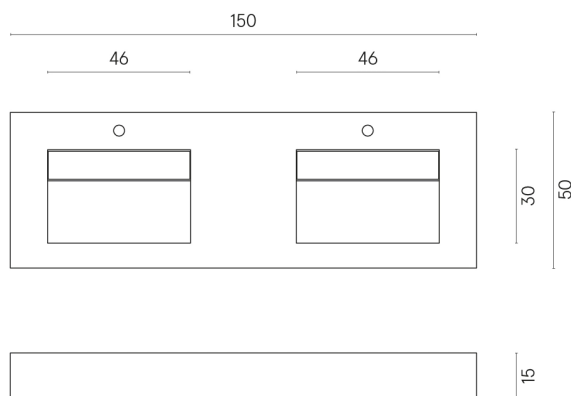

SCHEDA DI CONFIGURAZIONE

Cod. art.: 620810000013

Fly Evo

Washbasin Duo 150

Rivestimento del
prodotto
Contempora Pure
Matt

I colori e le altre caratteristiche estetiche delle piastrelle presenti nelle illustrazioni presenti sul sito sono puramente indicativi. Guarda sempre i campioni di persona prima dell'acquisto.