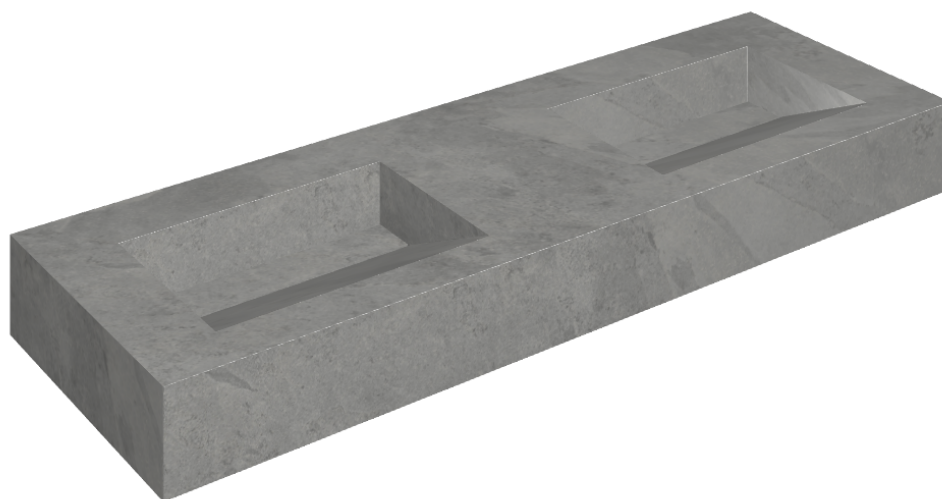

SCHEDA DI CONFIGURAZIONE

Cod. art.: 620810000013

Fly Evo

Washbasin Duo 150

Rivestimento del
prodotto

Materia Carbonio
Matt

I colori e le altre caratteristiche estetiche delle piastrelle presenti nelle illustrazioni presenti sul sito sono puramente indicativi. Guarda sempre i campioni di persona prima dell'acquisto.