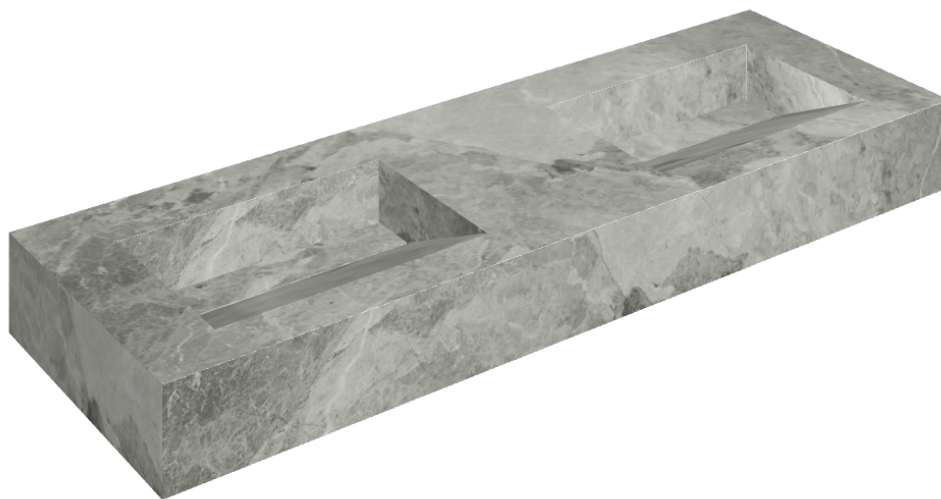

SCHEDA DI CONFIGURAZIONE

Cod. art.: 620810000013

Fly Evo

Washbasin Duo 150

Rivestimento del
prodotto

Charme Extra Silver
Matt

I colori e le altre caratteristiche estetiche delle piastrelle presenti nelle illustrazioni presenti sul sito sono puramente indicativi. Guarda sempre i campioni di persona prima dell'acquisto.