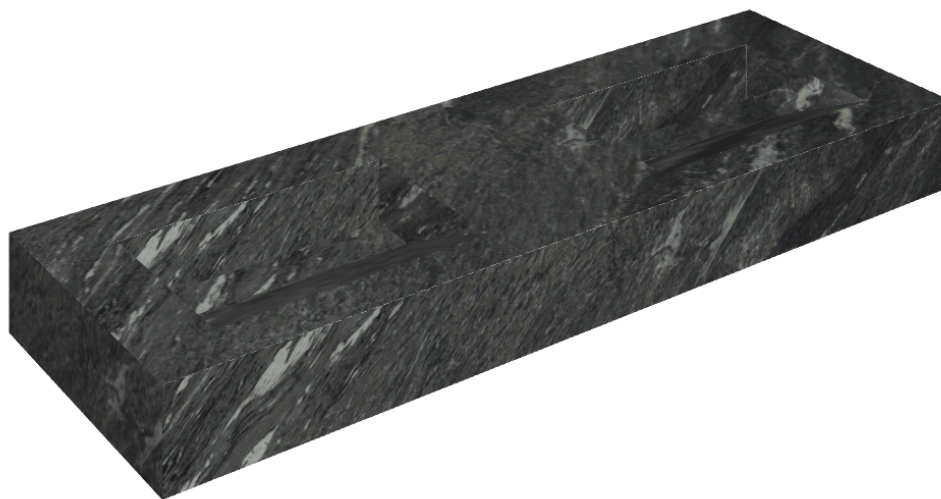

# Fly Evo

## Washbasin Duo 150

Rivestimento del  
prodotto

Skyfall Nero Smeraldo  
Matt

I colori e le altre caratteristiche estetiche delle piastrelle presenti nelle illustrazioni presenti sul sito sono puramente indicativi. Guarda sempre i campioni di persona prima dell'acquisto.