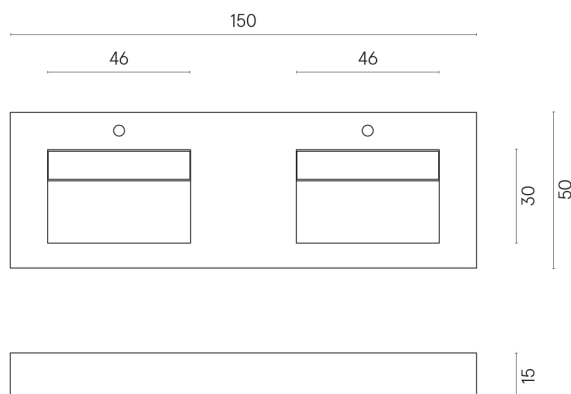

SCHEDA DI CONFIGURAZIONE

Cod. art.:

620810000013

Fly Evo

Washbasin Duo 150

Rivestimento del
prodotto

Charme Deluxe
Invisible White Matt

I colori e le altre caratteristiche estetiche delle piastrelle presenti nelle illustrazioni presenti sul sito sono puramente indicativi. Guarda sempre i campioni di persona prima dell'acquisto.