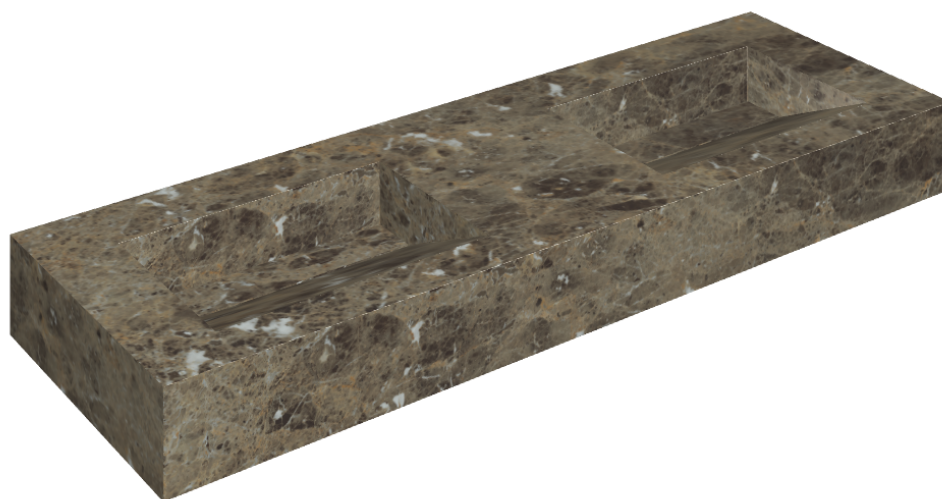

# Fly Evo

## Washbasin Duo 150

Rivestimento del  
prodotto

Charme Deluxe  
Emperador Dark Matt

I colori e le altre caratteristiche estetiche delle piastrelle presenti nelle illustrazioni presenti sul sito sono puramente indicativi. Guarda sempre i campioni di persona prima dell'acquisto.