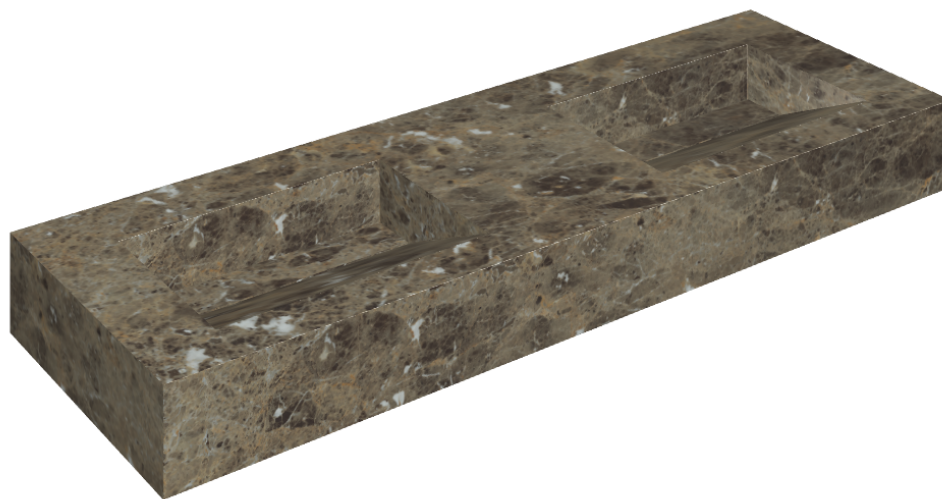

# Fly Evo

## Washbasin Duo 150

Rivestimento del  
prodotto

Charme Deluxe  
Emperador Dark Matt

I colori e le altre caratteristiche estetiche delle piastrelle presenti nelle illustrazioni presenti sul sito sono puramente indicativi. Guarda sempre i campioni di persona prima dell'acquisto.