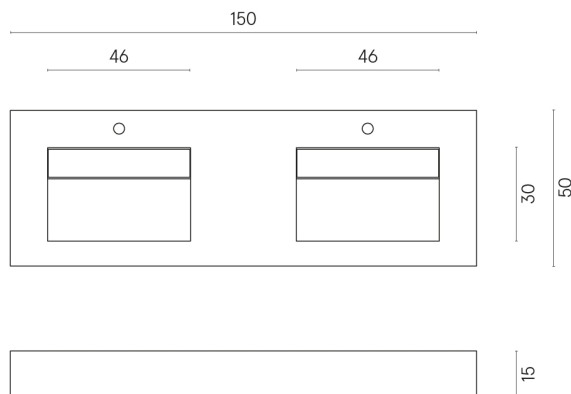

SCHEDA DI CONFIGURAZIONE

Cod. art.: 620810000013

Fly Evo

Washbasin Duo 150

Rivestimento del
prodotto

Charme Deluxe Grigio
Orobico Matt

I colori e le altre caratteristiche estetiche delle piastrelle presenti nelle illustrazioni presenti sul sito sono puramente indicativi. Guarda sempre i campioni di persona prima dell'acquisto.