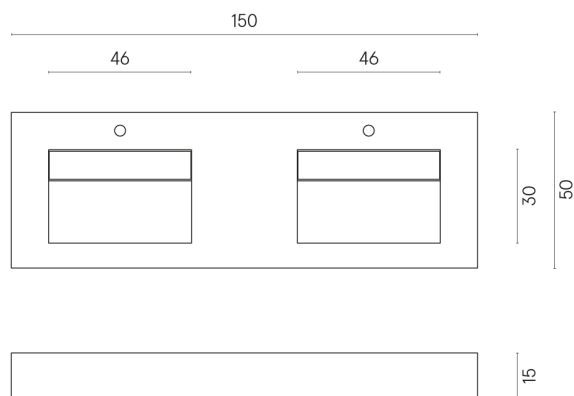

SCHEDA DI CONFIGURAZIONE

Cod. art.:

620810000013

Fly Evo

Washbasin Duo 150

Rivestimento del
prodotto

Charme Advance
Platinum White Matt

I colori e le altre caratteristiche estetiche delle piastrelle presenti nelle illustrazioni presenti sul sito sono puramente indicativi. Guarda sempre i campioni di persona prima dell'acquisto.