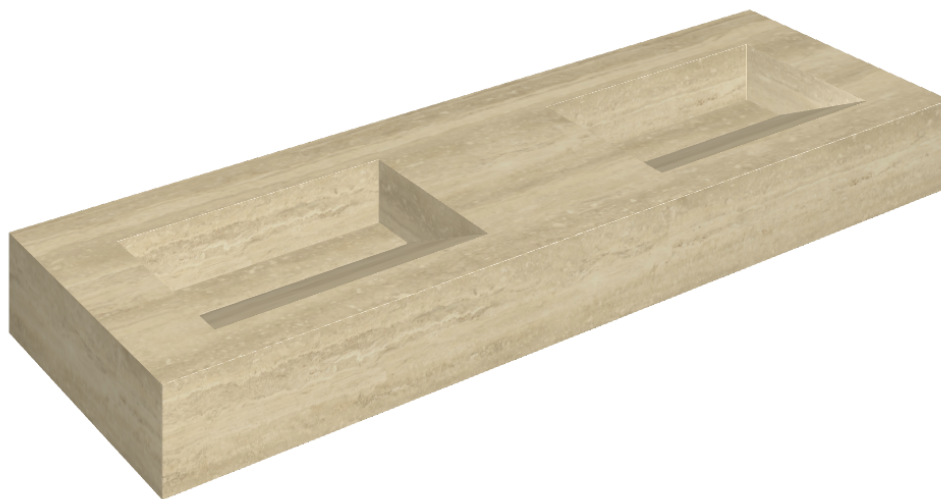

SCHEDA DI CONFIGURAZIONE

Cod. art.: 620810000013

Fly Evo

Washbasin Duo 150

Rivestimento del prodotto

Charme Advance
Travertino Romano
Lux

I colori e le altre caratteristiche estetiche delle piastrelle presenti nelle illustrazioni presenti sul sito sono puramente indicativi. Guarda sempre i campioni di persona prima dell'acquisto.