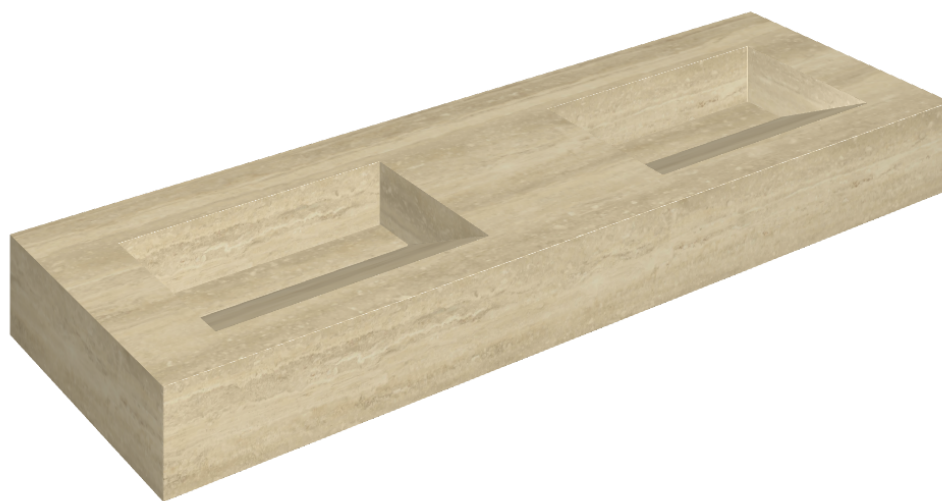

## Washbasin Duo 150

**Rivestimento del prodotto**

Charme Advance  
Travertino Romano  
Lux

I colori e le altre caratteristiche estetiche delle piastrelle presenti nelle illustrazioni presenti sul sito sono puramente indicativi. Guarda sempre i campioni di persona prima dell'acquisto.