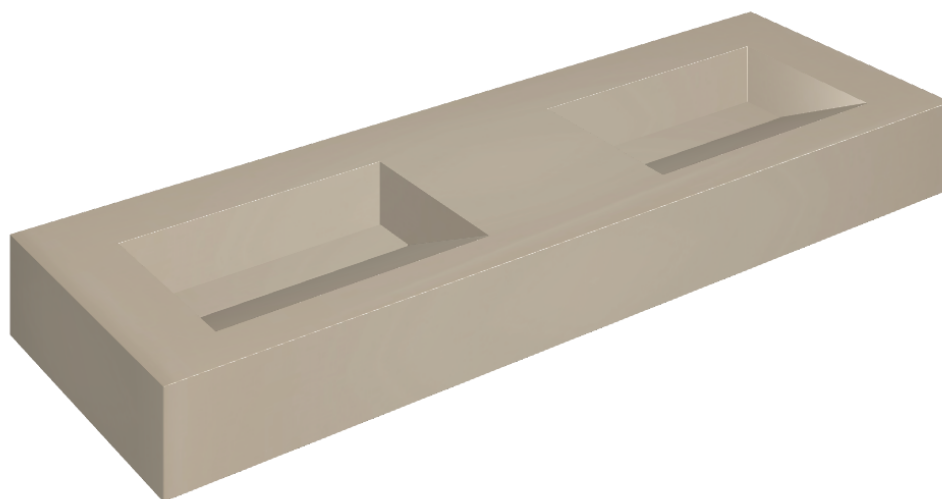

SCHEDA DI CONFIGURAZIONE

Cod. art.: 620810000013

# Fly Evo

## Washbasin Duo 150

Rivestimento del  
prodotto

Metropolis Glass  
Powder Lux

I colori e le altre caratteristiche estetiche delle piastrelle presenti nelle illustrazioni presenti sul sito sono puramente indicativi. Guarda sempre i campioni di persona prima dell'acquisto.