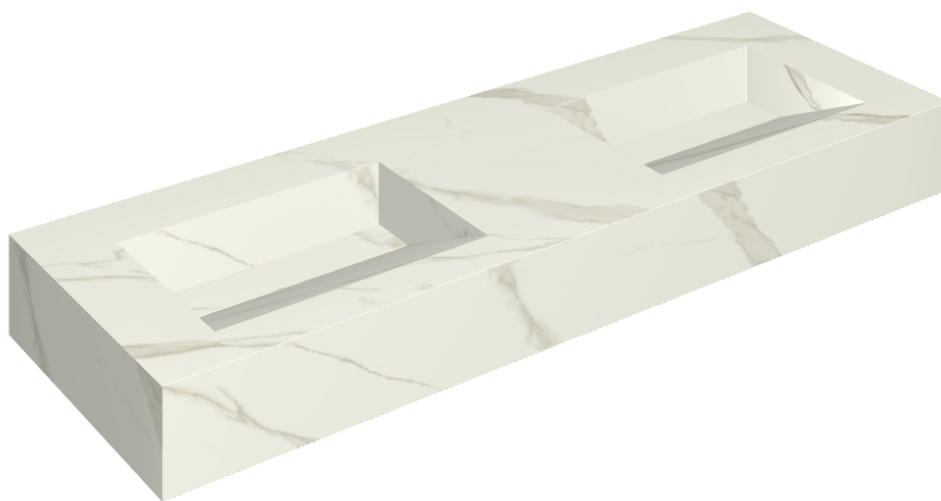

SCHEDA DI CONFIGURAZIONE

Cod. art.:

620810000013

Fly Evo

Washbasin Duo 150

Rivestimento del
prodotto

Metropolis Calacatta
Gold Matt

I colori e le altre caratteristiche estetiche delle piastrelle presenti nelle illustrazioni presenti sul sito sono puramente indicativi. Guarda sempre i campioni di persona prima dell'acquisto.