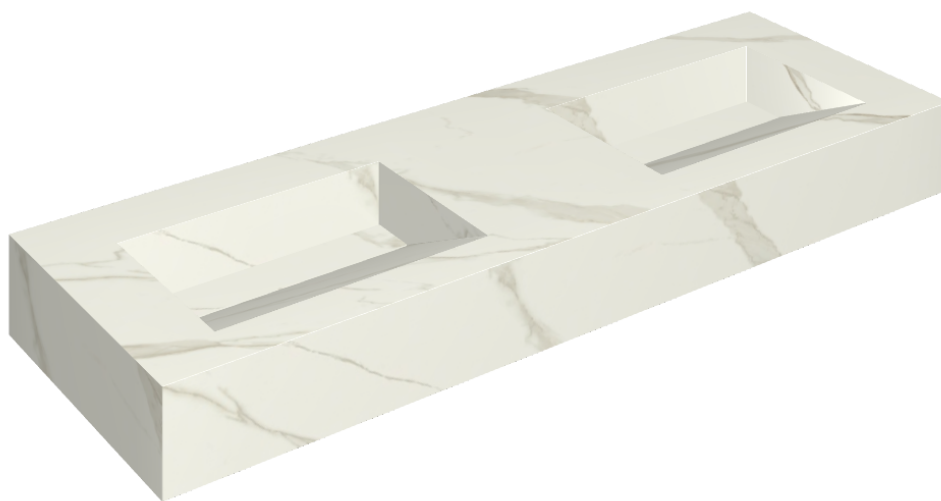

## Washbasin Duo 150

Rivestimento del  
prodotto

Metropolis Calacatta  
Gold Matt

I colori e le altre caratteristiche estetiche delle piastrelle presenti nelle illustrazioni presenti sul sito sono puramente indicativi. Guarda sempre i campioni di persona prima dell'acquisto.