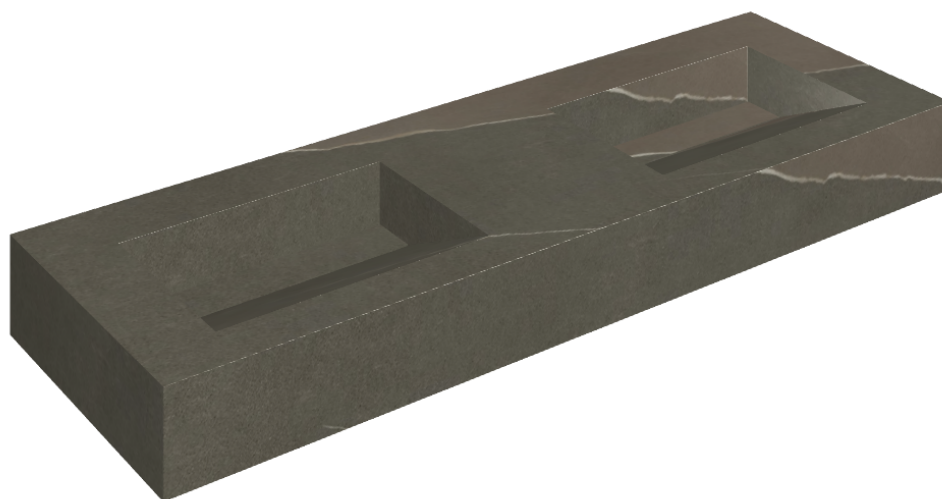

# Fly Evo

## Washbasin Duo 150

Rivestimento del  
prodotto

Metropolis Arcadia  
Brown Matt

I colori e le altre caratteristiche estetiche delle piastrelle presenti nelle illustrazioni presenti sul sito sono puramente indicativi. Guarda sempre i campioni di persona prima dell'acquisto.