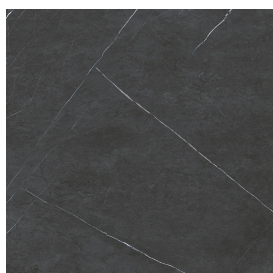

SCHEDA DI CONFIGURAZIONE

Cod. art.: 620810000013

Fly Evo

Washbasin Duo 150

Rivestimento del
prodotto

Metropolis Imperial
Black Matt

I colori e le altre caratteristiche estetiche delle piastrelle presenti nelle illustrazioni presenti sul sito sono puramente indicativi. Guarda sempre i campioni di persona prima dell'acquisto.