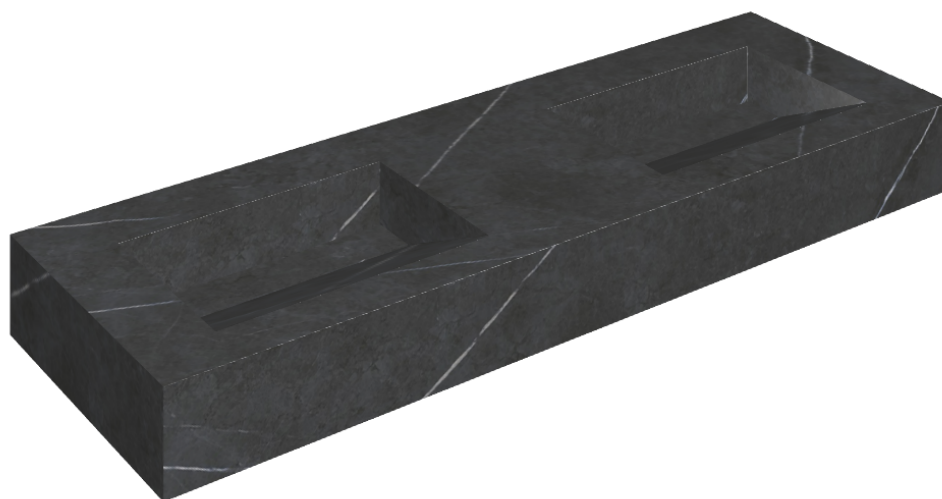

SCHEDA DI CONFIGURAZIONE

Cod. art.:

620810000013

Fly Evo

Washbasin Duo 150

Rivestimento del
prodotto

Metropolis Imperial
Black Matt

I colori e le altre caratteristiche estetiche delle piastrelle presenti nelle illustrazioni presenti sul sito sono puramente indicativi. Guarda sempre i campioni di persona prima dell'acquisto.