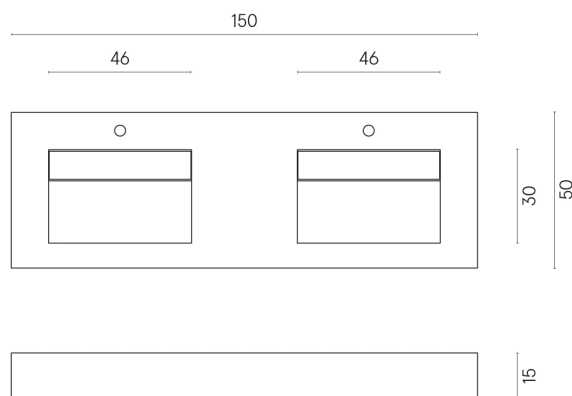

SCHEDA DI CONFIGURAZIONE

Cod. art.: 620810000013

Fly Evo

Washbasin Duo 150

Rivestimento del
prodotto

Continuum Polar Matt

I colori e le altre caratteristiche estetiche delle piastrelle presenti nelle illustrazioni presenti sul sito sono puramente indicativi. Guarda sempre i campioni di persona prima dell'acquisto.