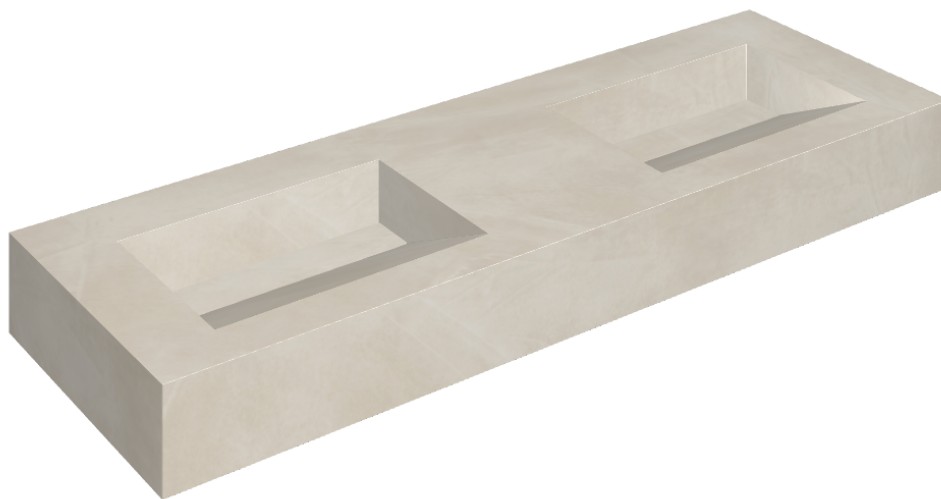

SCHEDA DI CONFIGURAZIONE

Cod. art.: 620810000013

Fly Evo

Washbasin Duo 150

Rivestimento del
prodotto

Continuum Pure Matt

I colori e le altre caratteristiche estetiche delle piastrelle presenti nelle illustrazioni presenti sul sito sono puramente indicativi. Guarda sempre i campioni di persona prima dell'acquisto.