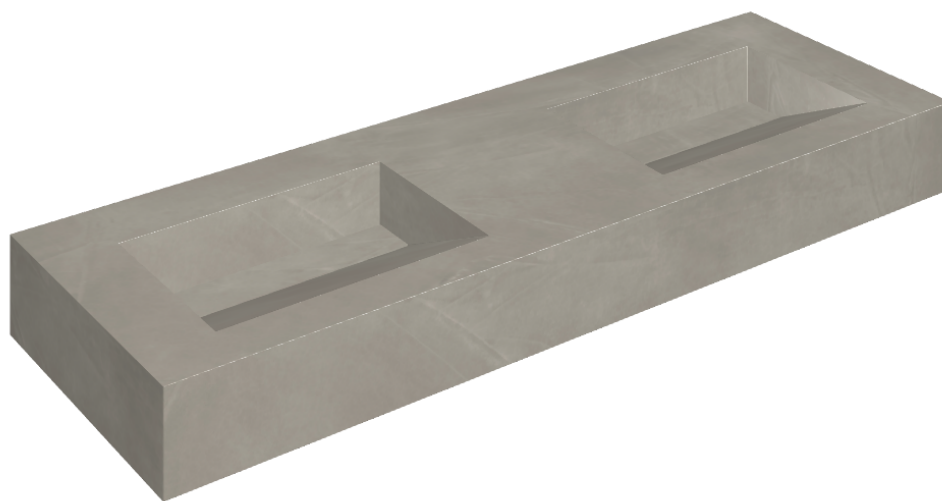

SCHEDA DI CONFIGURAZIONE

Cod. art.: 620810000013

Fly Evo

Washbasin Duo 150

Rivestimento del
prodotto

Continuum Iron Matt

I colori e le altre caratteristiche estetiche delle piastrelle presenti nelle illustrazioni presenti sul sito sono puramente indicativi. Guarda sempre i campioni di persona prima dell'acquisto.