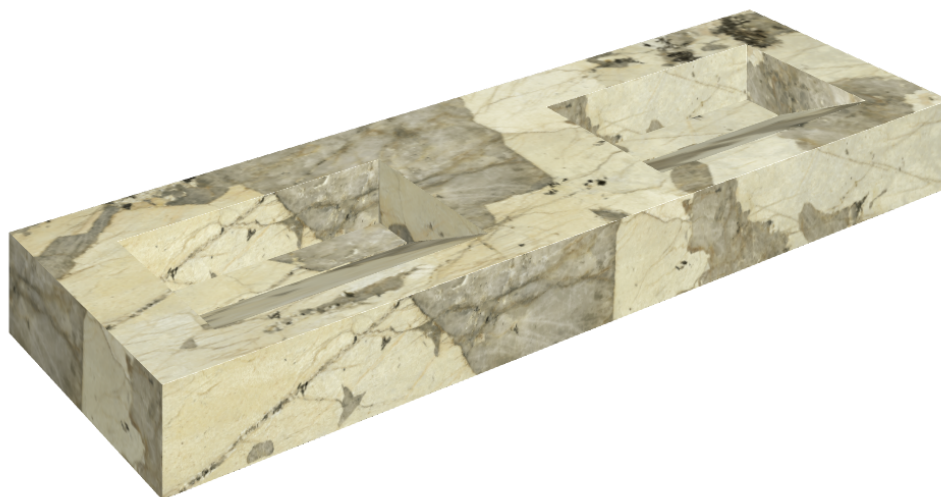

SCHEDA DI CONFIGURAZIONE

Cod. art.: 620810000013

Fly Evo

Washbasin Duo 150

Rivestimento del
prodotto

Eternum Volcano
Matt

I colori e le altre caratteristiche estetiche delle piastrelle presenti nelle illustrazioni presenti sul sito sono puramente indicativi. Guarda sempre i campioni di persona prima dell'acquisto.