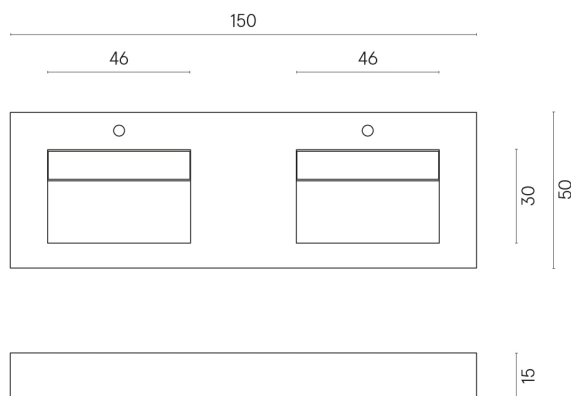

SCHEDA DI CONFIGURAZIONE

Cod. art.:

620810000013

Fly Evo

Washbasin Duo 150

Rivestimento del
prodotto

Eternum Carrara Lux

I colori e le altre caratteristiche estetiche delle piastrelle presenti nelle illustrazioni presenti sul sito sono puramente indicativi. Guarda sempre i campioni di persona prima dell'acquisto.