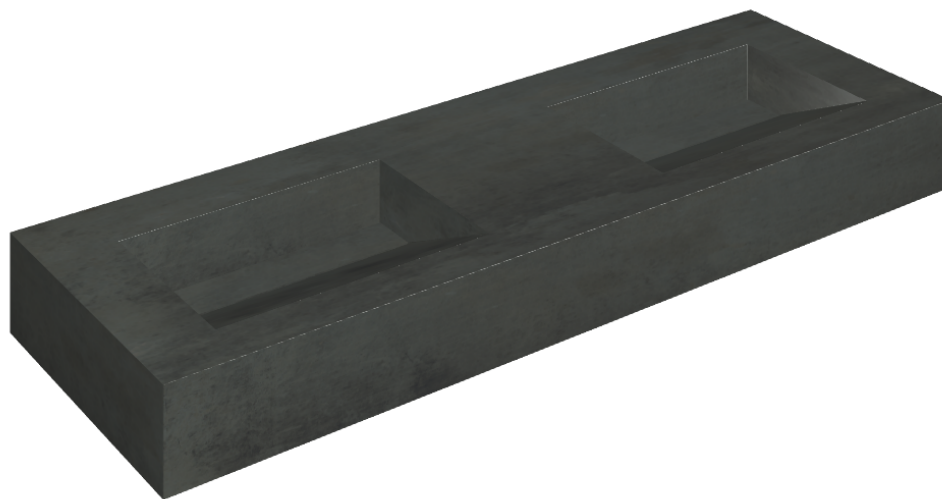

# Fly Evo

## Washbasin Duo 150

Rivestimento del  
prodotto  
Surface Steel Matt

I colori e le altre caratteristiche estetiche delle piastrelle presenti nelle illustrazioni presenti sul sito sono puramente indicativi. Guarda sempre i campioni di persona prima dell'acquisto.