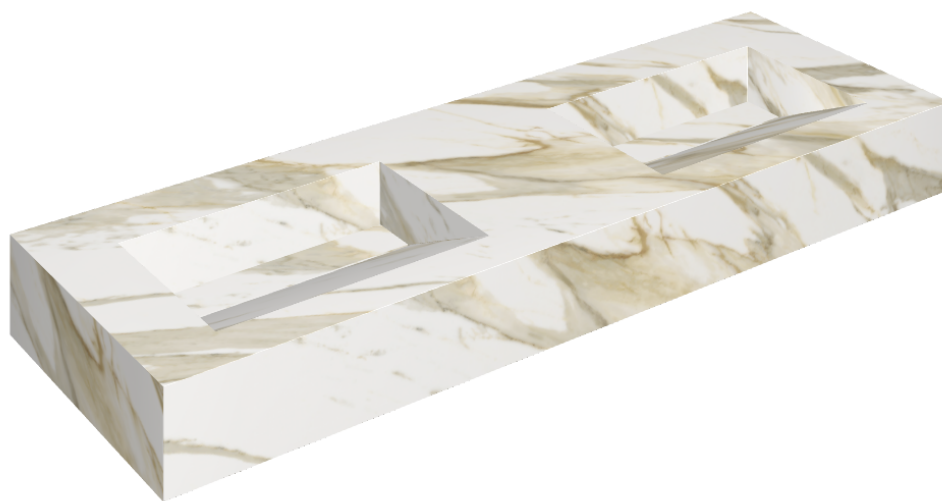

SCHEDA DI CONFIGURAZIONE

Cod. art.: 620810000013

Fly Evo

Washbasin Duo 150

Rivestimento del
prodotto

Stellaris Calacatta
Gold Matt

I colori e le altre caratteristiche estetiche delle piastrelle presenti nelle illustrazioni presenti sul sito sono puramente indicativi. Guarda sempre i campioni di persona prima dell'acquisto.