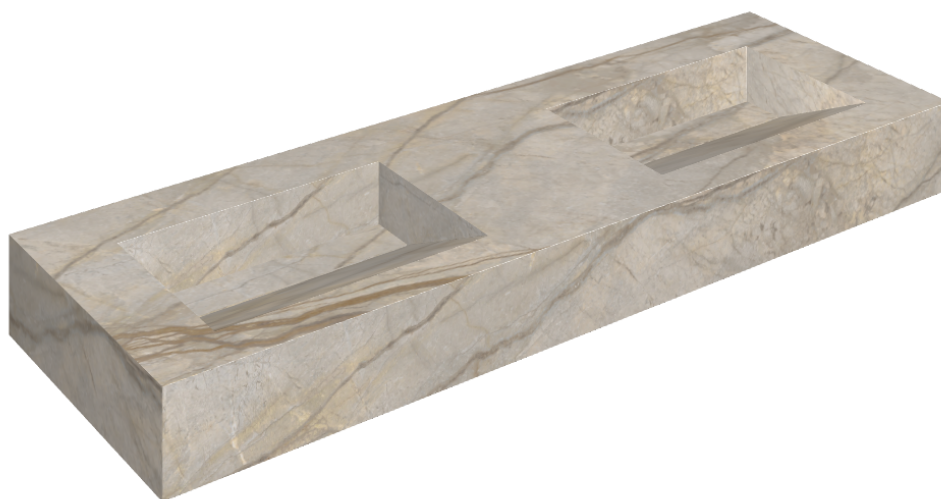

SCHEDA DI CONFIGURAZIONE

Cod. art.: 620810000013

Fly Evo

Washbasin Duo 150

Rivestimento del
prodotto

Stellaris Elegant Silver
Matt

I colori e le altre caratteristiche estetiche delle piastrelle presenti nelle illustrazioni presenti sul sito sono puramente indicativi. Guarda sempre i campioni di persona prima dell'acquisto.