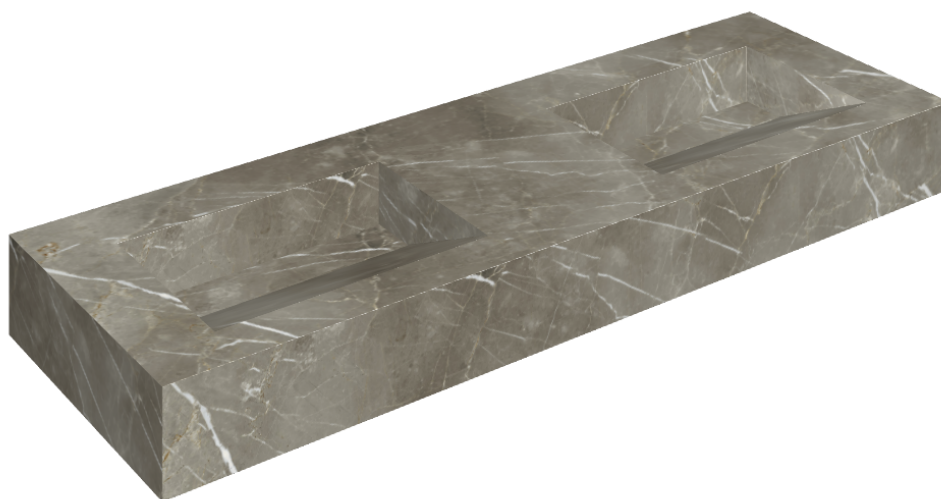

SCHEDA DI CONFIGURAZIONE

Cod. art.: 620810000013

Fly Evo

Washbasin Duo 150

Rivestimento del
prodotto

Stellaris Tuscania
Grey Matt

I colori e le altre caratteristiche estetiche delle piastrelle presenti nelle illustrazioni presenti sul sito sono puramente indicativi. Guarda sempre i campioni di persona prima dell'acquisto.