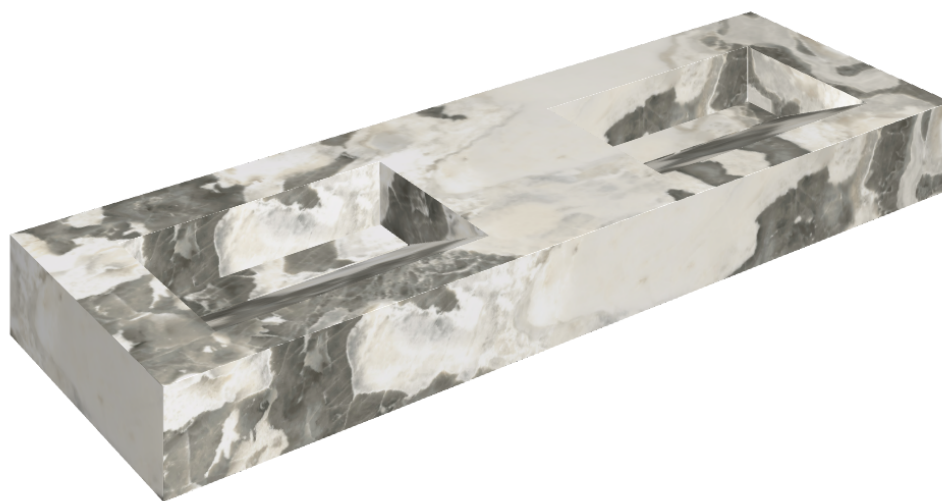

SCHEDA DI CONFIGURAZIONE

Cod. art.: 620810000013

Fly Evo

Washbasin Duo 150

Rivestimento del
prodotto

Stellaris Dover Light
Matt

I colori e le altre caratteristiche estetiche delle piastrelle presenti nelle illustrazioni presenti sul sito sono puramente indicativi. Guarda sempre i campioni di persona prima dell'acquisto.