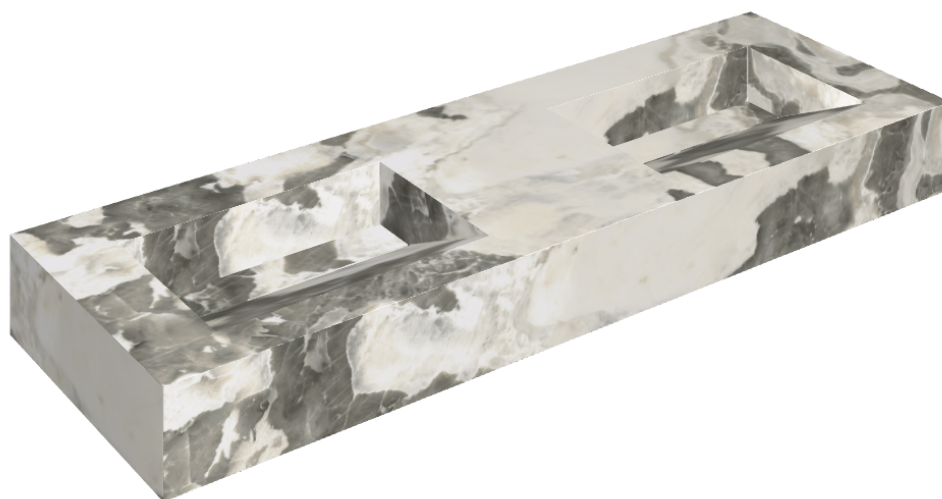

SCHEDA DI CONFIGURAZIONE

Cod. art.:

620810000013

Fly Evo

Washbasin Duo 150

Rivestimento del
prodotto

Stellaris Dover Light
Matt

I colori e le altre caratteristiche estetiche delle piastrelle presenti nelle illustrazioni presenti sul sito sono puramente indicativi. Guarda sempre i campioni di persona prima dell'acquisto.