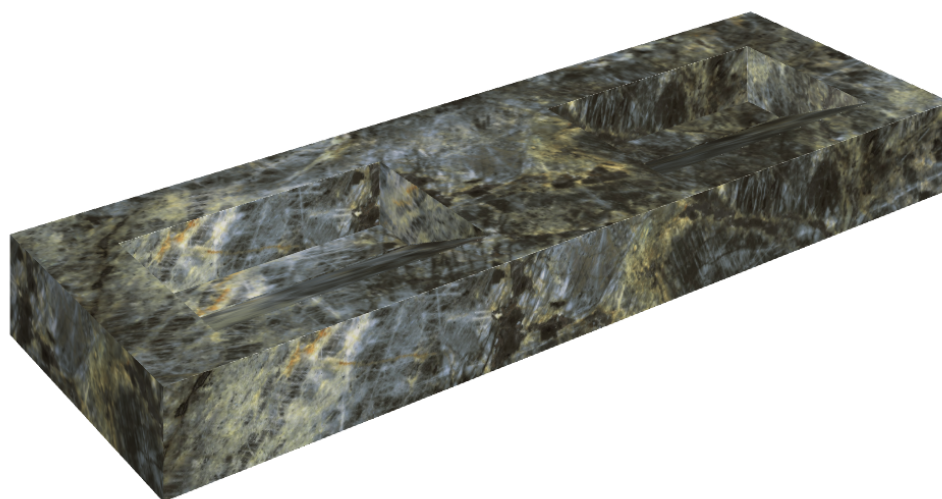

SCHEDA DI CONFIGURAZIONE

Cod. art.: 620810000013

Fly Evo

Washbasin Duo 150

Rivestimento del
prodotto

Stellaris Madagascar
Dark Matt

I colori e le altre caratteristiche estetiche delle piastrelle presenti nelle illustrazioni presenti sul sito sono puramente indicativi. Guarda sempre i campioni di persona prima dell'acquisto.