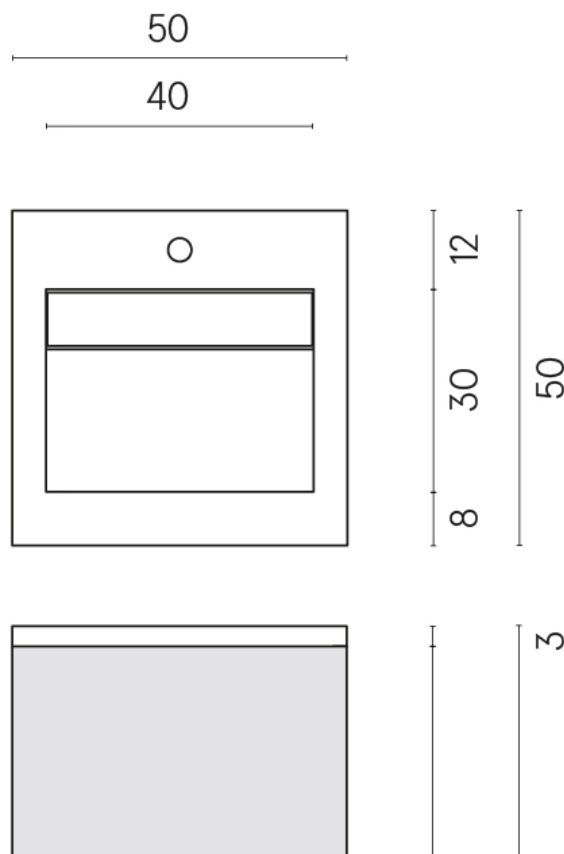

SCHEDA DI CONFIGURAZIONE

Cod. art.: 620810000019

Cube Air

Washbasin 50 Wood

Rivestimento del prodotto

Charme Evo Onyx Matt

I colori e le altre caratteristiche estetiche delle piastrelle presenti nelle illustrazioni presenti sul sito sono puramente indicativi. Guarda sempre i campioni di persona prima dell'acquisto.