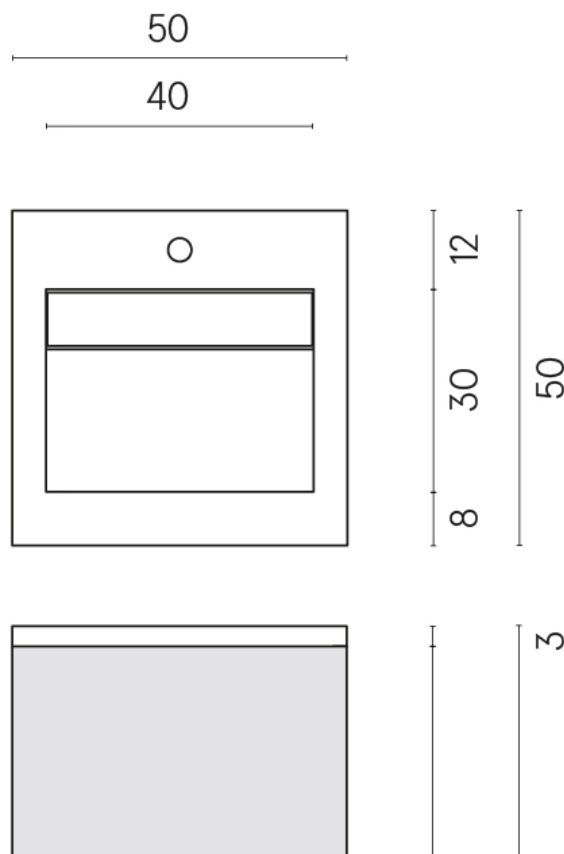

SCHEDA DI CONFIGURAZIONE

Cod. art.: 620810000019

Cube Air

Washbasin 50 Wood

Rivestimento del
prodotto

Charme Evo Antracite
Matt

I colori e le altre caratteristiche estetiche delle piastrelle presenti nelle illustrazioni presenti sul sito sono puramente indicativi. Guarda sempre i campioni di persona prima dell'acquisto.