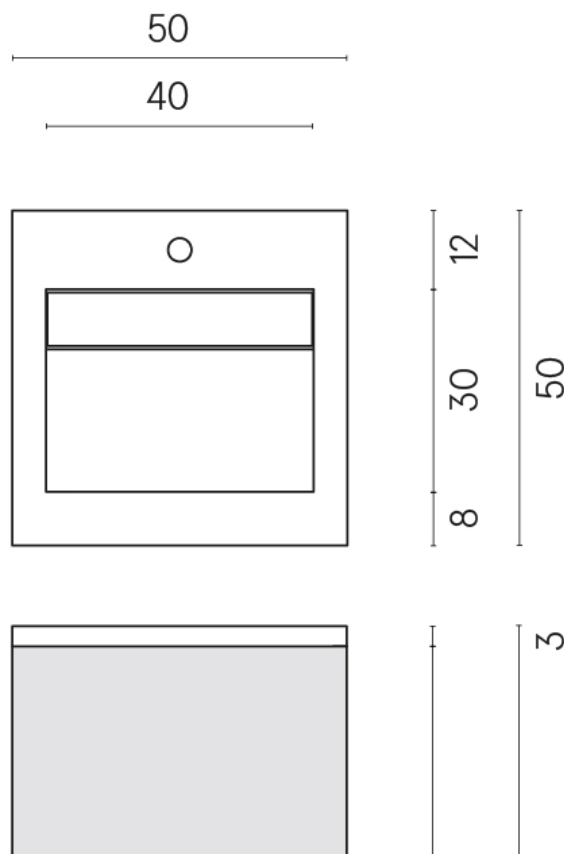

SCHEDA DI CONFIGURAZIONE

Cod. art.:

620810000019

Cube Air

Washbasin 50 Wood

Rivestimento del
prodotto

Genesis Mercury
Brown Matt

I colori e le altre caratteristiche estetiche delle piastrelle presenti nelle illustrazioni presenti sul sito sono puramente indicativi. Guarda sempre i campioni di persona prima dell'acquisto.

Trova il punto vendita
autorizzato più vicino:

<https://ural.italonceramica.ru/ru/home/dealer/>

ITALON HOME

© COPYRIGHT ITALON - АО Керамогранитный завод 142800, Россия, Московская область, г. Ступино, Староситненское шоссе, вл. 32 - Тел. +7 495 2251322 / Факс +7 495 2251346