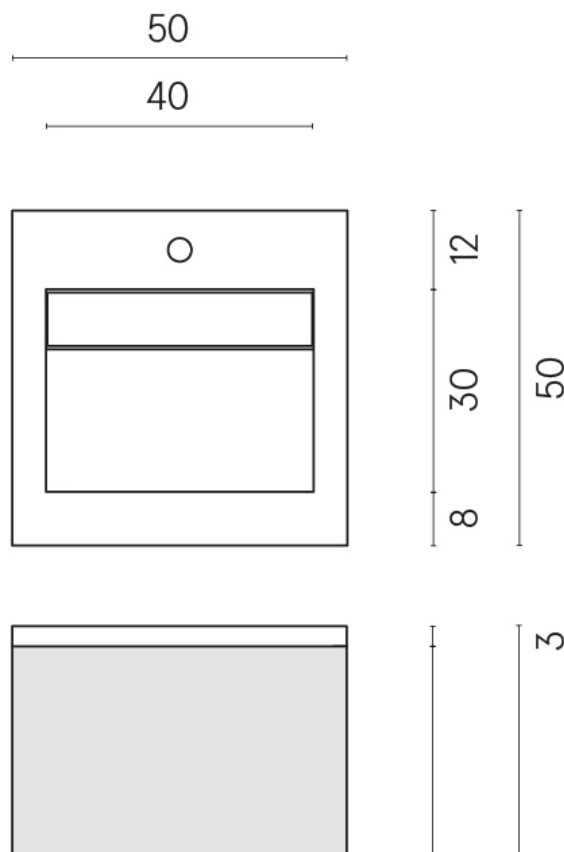

SCHEDA DI CONFIGURAZIONE

Cod. art.: 620810000019

Cube Air

Washbasin 50 Wood

Rivestimento del
prodotto

Room Black Stone
Honed Satin

I colori e le altre caratteristiche estetiche delle piastrelle presenti nelle illustrazioni presenti sul sito sono puramente indicativi. Guarda sempre i campioni di persona prima dell'acquisto.