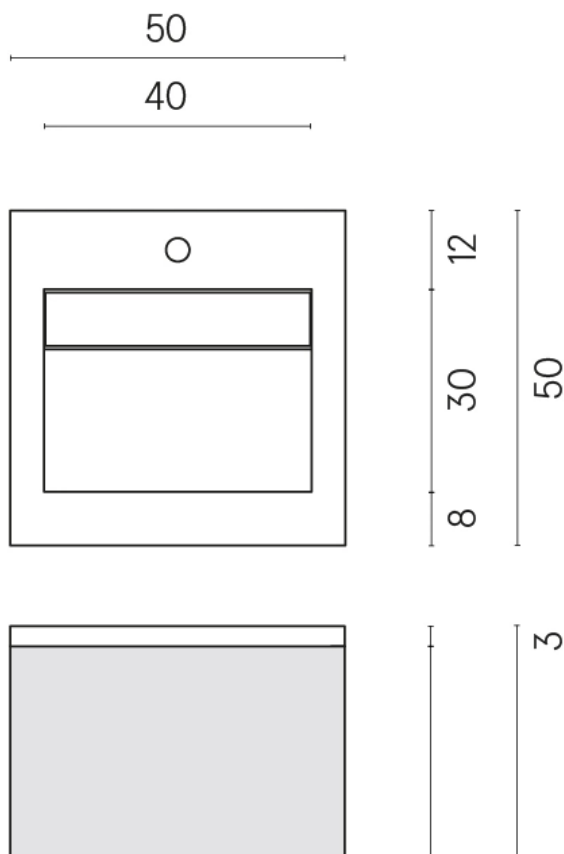

SCHEDA DI CONFIGURAZIONE

Cod. art.:

620810000019

Cube Air

Washbasin 50 Wood

Rivestimento del
prodotto

Millennium Iron Matt

I colori e le altre caratteristiche estetiche delle piastrelle presenti nelle illustrazioni presenti sul sito sono puramente indicativi. Guarda sempre i campioni di persona prima dell'acquisto.

Trova il punto vendita
autorizzato più vicino:

<https://ural.italonceramica.ru/ru/home/dealer/>

ITALON HOME

© COPYRIGHT ITALON - АО Керамогранитный завод 142800, Россия, Московская область, г. Ступино, Староситненское шоссе, вл. 32 - Тел. +7 495 2251322 / Факс +7 495 2251346