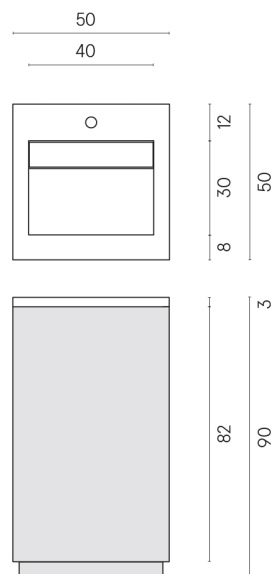

SCHEDA DI CONFIGURAZIONE

Cod. art.:

620810000019

Cube Air

Washbasin 50 Wood

Rivestimento del
prodotto

Millennium Black Matt

I colori e le altre caratteristiche estetiche delle piastrelle presenti nelle illustrazioni presenti sul sito sono puramente indicativi. Guarda sempre i campioni di persona prima dell'acquisto.