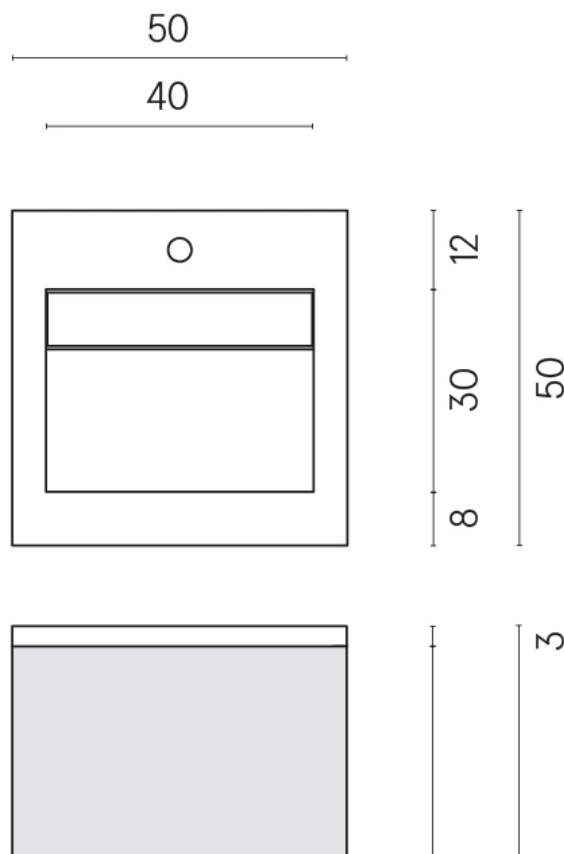

SCHEDA DI CONFIGURAZIONE

Cod. art.: 620810000019

Cube Air

Washbasin 50 Wood

Rivestimento del
prodotto

Charme Deluxe Grigio
Orobico Matt

I colori e le altre caratteristiche estetiche delle piastrelle presenti nelle illustrazioni presenti sul sito sono puramente indicativi. Guarda sempre i campioni di persona prima dell'acquisto.