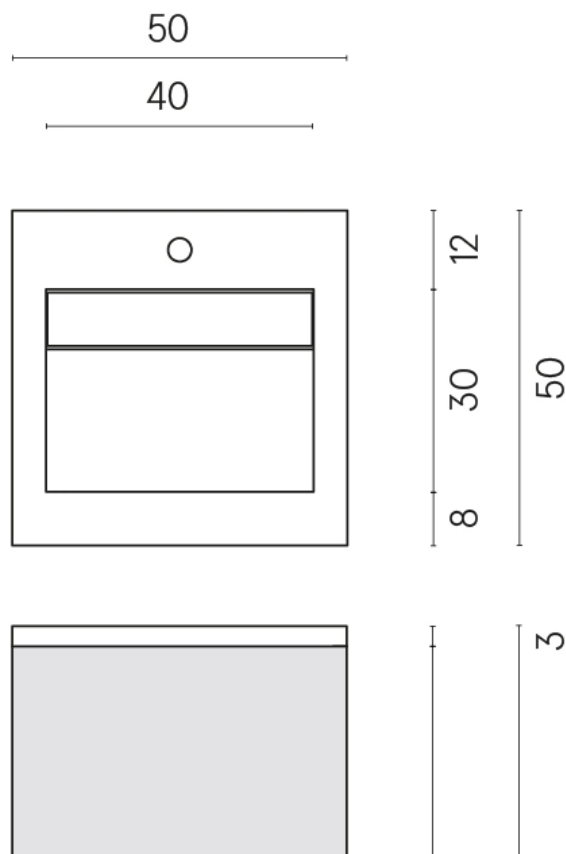

SCHEDA DI CONFIGURAZIONE

Cod. art.: 620810000019

Cube Air

Washbasin 50 Wood

Rivestimento del prodotto

Wonderful Life Pure Matt

I colori e le altre caratteristiche estetiche delle piastrelle presenti nelle illustrazioni presenti sul sito sono puramente indicativi. Guarda sempre i campioni di persona prima dell'acquisto.