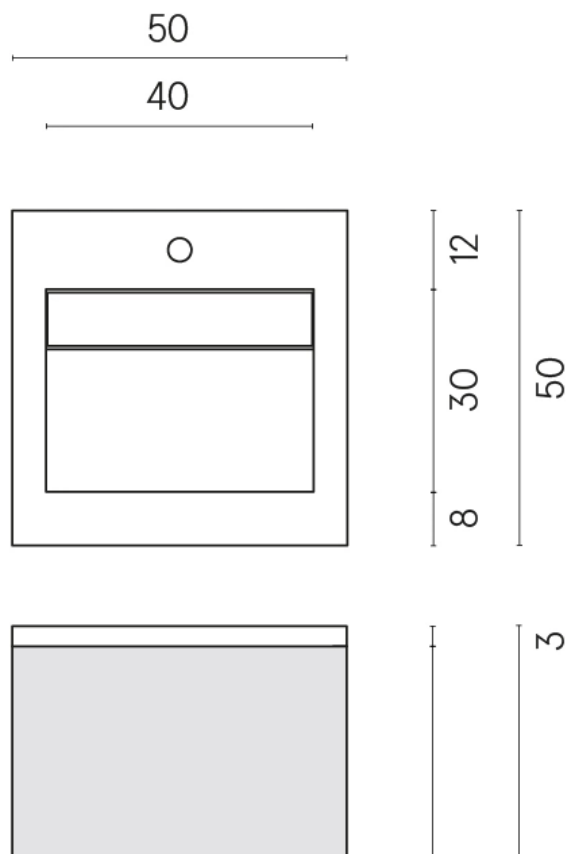

SCHEDA DI CONFIGURAZIONE

Cod. art.:

620810000019

Cube Air

Washbasin 50 Wood

Rivestimento del
prodotto

Metropolis Royal Ivory
Matt

I colori e le altre caratteristiche estetiche delle piastrelle presenti nelle illustrazioni presenti sul sito sono puramente indicativi. Guarda sempre i campioni di persona prima dell'acquisto.