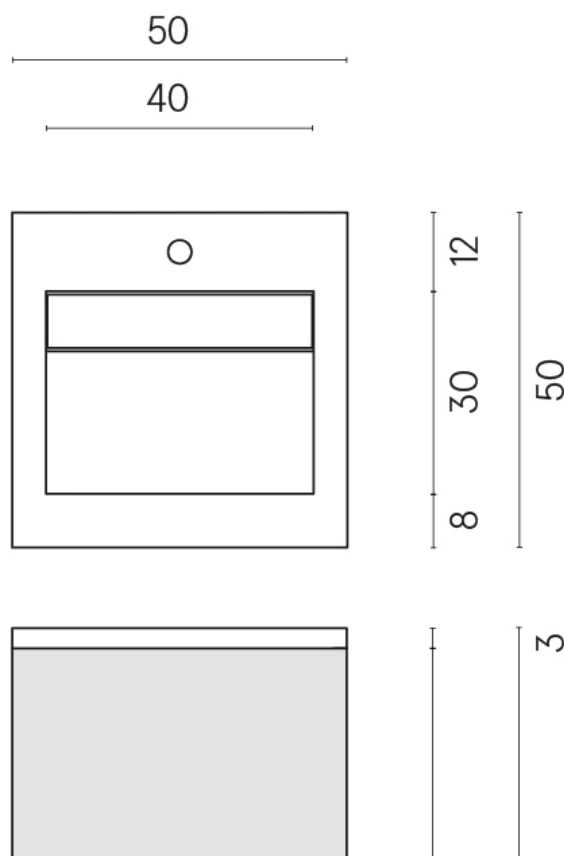

SCHEDA DI CONFIGURAZIONE

Cod. art.: 620810000019

Cube Air

Washbasin 50 Wood

Rivestimento del
prodotto
Eternum Glass Avio
Lux

I colori e le altre caratteristiche estetiche delle piastrelle presenti nelle illustrazioni presenti sul sito sono puramente indicativi. Guarda sempre i campioni di persona prima dell'acquisto.