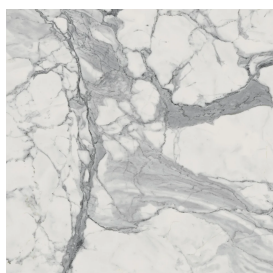

SCHEDA DI CONFIGURAZIONE

Cod. art.:

620810000028

Cube Air

Washbasin 50 White

Rivestimento del
prodotto

Charme Evo Statuario
Matt

I colori e le altre caratteristiche estetiche delle piastrelle presenti nelle illustrazioni presenti sul sito sono puramente indicativi. Guarda sempre i campioni di persona prima dell'acquisto.