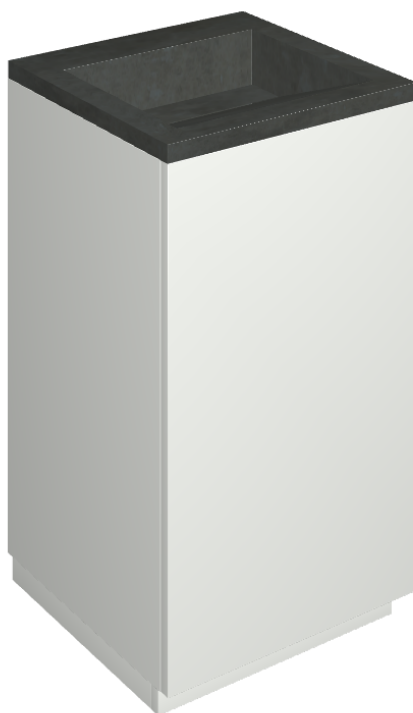

Cod. art.:

620810000028

# Cube Air

Washbasin 50 White

Rivestimento del  
prodotto

Surface Steel Matt

I colori e le altre caratteristiche estetiche delle piastrelle presenti nelle illustrazioni presenti sul sito sono puramente indicativi. Guarda sempre i campioni di persona prima dell'acquisto.