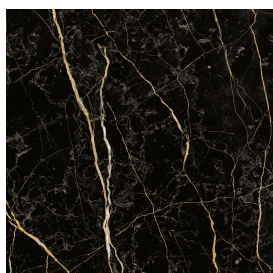

SCHEDA DI CONFIGURAZIONE

Cod. art.:

620810000028

Cube Air

Washbasin 50 White

Rivestimento del
prodotto

Charme Extra Laurent
Matt

I colori e le altre caratteristiche estetiche delle piastrelle presenti nelle illustrazioni presenti sul sito sono puramente indicativi. Guarda sempre i campioni di persona prima dell'acquisto.