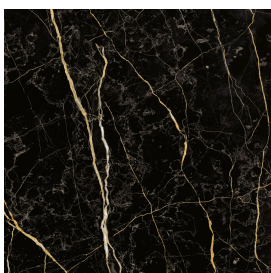

Cod. art.:

620810000028

Cube Air

Washbasin 50 White

Rivestimento del
prodotto

Charme Extra Laurent
Matt

I colori e le altre caratteristiche estetiche delle piastrelle presenti nelle illustrazioni presenti sul sito sono puramente indicativi. Guarda sempre i campioni di persona prima dell'acquisto.